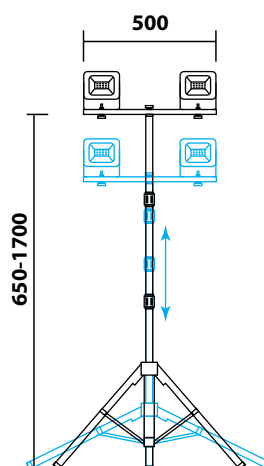

## Светодиодный прожектор на стойке FL-LED Light-PAD STAND

FL-LED Light-PAD STAND- серия бытовых светодиодных прожекторов на стойке торговой марки FOTON Lighting, представленная в мощностях 2x20Вт/2x30Вт/2x50Вт. Светодиодные прожекторы серии FL-LED Light-PAD STAND имеют степень защиты от влаги и пыли IP65 и являются энергоэффективной заменой классических галогенных прожекторов. Спектр применения очень широк: рекламные стенды, вывески, витрины, фасады зданий, внутренние дворы и т.п. Корпус выполнен из литого алюминия и имеет черный цвет. Угол излучения 120°, индекс цветопередачи Ra≥80, срок службы до 30 000 часов. Компактный современный дизайн, низкое энергопотребление, большой срок службы, высокая светоотдача.

### СЕРИЯ FL-LED Light-PAD STAND

МОЩНОСТЬ	2x20Вт / 2x30Вт / 2x50W
СВЕТОВОЙ ПОТОК	2x1700Лм / 2x2550Лм / 2x4250Лм
ЦВЕТОВАЯ ТЕМПЕРАТУРА	4200K
ПОДКЛЮЧЕНИЕ	195-240В
ЕЕС	A+
УГОЛ ИЗЛУЧЕНИЯ	120°
ИНДЕКС ЦВЕТОПЕРЕДАЧИ	RA≥80
МАТЕРИАЛ КОРПУСА	МЕТАЛЛ
СТАНДАРТ ЗАЩИТЫ	IP65
ЦВЕТ КОРПУСА	ЧЕРНЫЙ
ГАРАНТИЯ	2 ГОДА
СРЕДНИЙ СРОК СЛУЖБЫ	30 ЛЕТ (ПРИ РАБОТЕ ОКОЛО 3-Х Ч/ДЕНЬ)
ТЕМПЕРАТУРНЫЙ ДИАПАЗОН ЭКСПЛУАТАЦИИ	-20°С ДО + 45°С

МОДЕЛЬ	МОЩНОСТЬ (Вт)	СВЕТОВОЙ ПОТОК (Лм)	ДЛИНА L (мм)	ВЫСОТА Н min (мм)	ВЫСОТА Н max(мм)	УГОЛ ИЗЛУЧЕНИЯ	ЦВЕТОВАЯ ТЕМПЕРАТУРА (К)	НАПРЯЖЕНИЕ (В)	ШТРИХКОД	ВЕС (г)	КОЛ-ВО В УПАКОВКЕ
FL-LED Light-PAD STAND 2x20W	40	3400	500	650	1700	120°	4200	195-240	4657352603678	3300	4
FL-LED Light-PAD STAND 2x30W	60	5100	500	650	1700	120°	4200	195-240	4657352606792	3600	4
FL-LED Light-PAD STAND 2x50W	100	8500	500	650	1700	120°	4200	195-240	4657352607799	4700	4